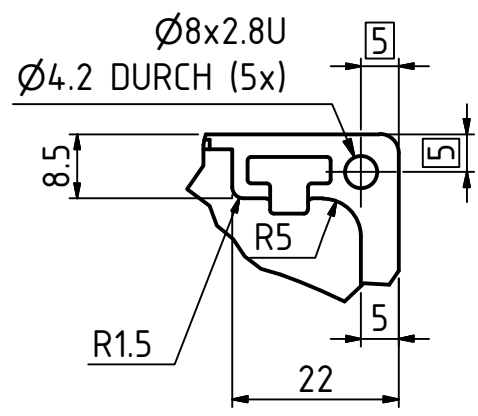

Detail Z 1:1

C-C

Rechte Seitendeckel - spiegeln

⋮ Funktions- / Kontrollmass

材质 : 304 数量 2000件

Detail X 1:1

Detail Y 1:1

Fehlende Masse nach 214.3224.05.1

Nicht vermasste Radien R0.3

Allgemeintoleranzen ISO 2768-m

| REV. | Datum | Änderung | Blatt |
|---|------------|----------------------------|---|
| 1 | 28.05.2014 | Kontrollmass 46.5 geändert | 1/1 |
| | | | Erstellt |
| | | | Datum |
| | | | JO |
| | | | 03.06.2014 |
| <p>Seitendeckel Grande IFS</p> <p>links 210x160</p> <p>214.3224.05.1</p> | | | <p>Werkstoff</p> <p>AL: Guss</p> <p>Maßstab</p> <p>2:1 (1:1)</p> <p>Plan. Nr.</p> <p>214.3224.a3.05.1</p> <p>Pfad S:\Artikelzeichnungen</p> |