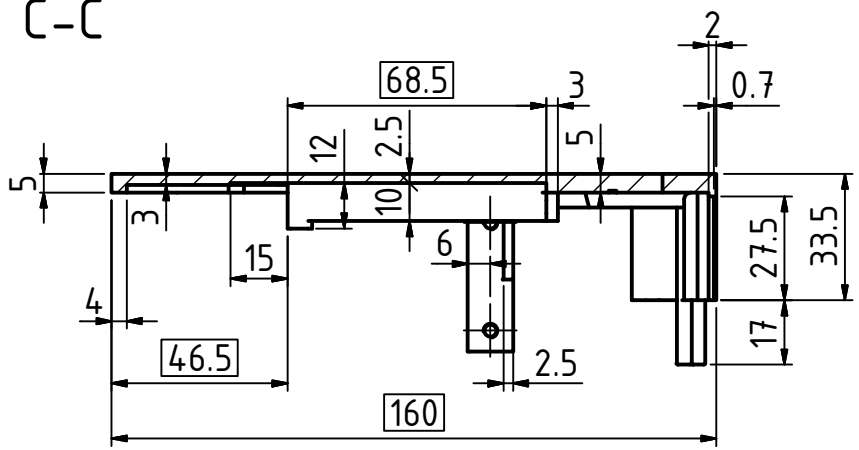

Detail Z 1:1

C-C

Rechte Seitendeckel - spiegeln

⋮ Funktions- / Kontrollmass

材质 : 304 数量 2000件

Detail X 1:1

Detail Y 1:1

Fehlende Masse nach 214.3224.05.1

Nicht vermasste Radien R0.3

Allgemeintoleranzen ISO 2768-m

| REV. | Datum | Änderung | Blatt |
|---|------------|----------------------------|---|
| 1 | 28.05.2014 | Kontrollmass 46.5 geändert | 1/1 |
| | | | Erstellt |
| | | | Datum |
| | | | JO |
| | | | 03.06.2014 |
| <p>Seitendeckel Grande IFS</p> <p>links 210x160</p> <p>214.3224.05.1</p> | | | <p>Werkstoff</p> <p>AL: Guss</p> <p>Maßstab</p> <p>2:1 (1:1)</p> <p>Plan. Nr.</p> <p>214.3224.a3.05.1</p> <p>Pfad S:\Artikelzeichnungen</p> |