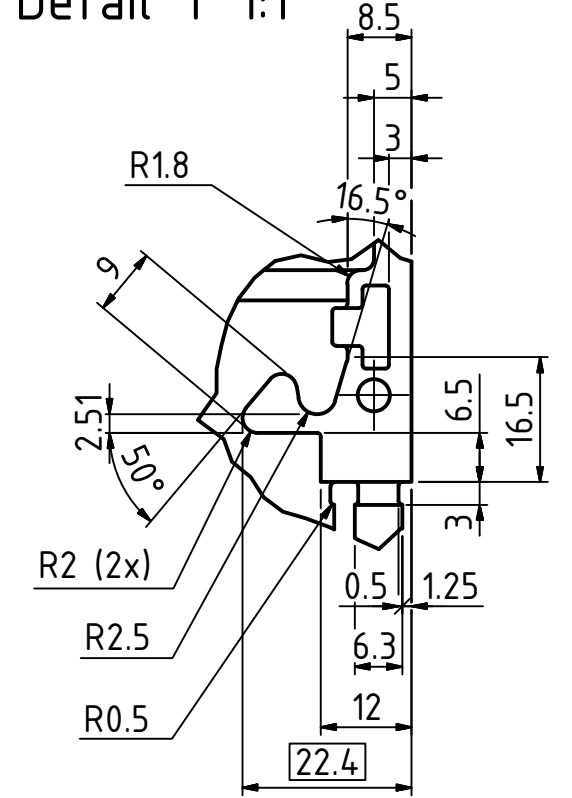

Detail Z 1:1

C-C

Rechte Seitendeckel - spiegeln

⋮ Funktions- / Kontrollmass

材质 : 304 数量 2000件

Detail X 1:1

Detail Y 1:1

Fehlende Masse nach 214.3224.05.1

Nicht vermasste Radien R0.3

Allgemeintoleranzen ISO 2768-m

| REV. | Datum | Änderung | Blatt |
|---|------------|----------------------------|---|
| 1 | 28.05.2014 | Kontrollmass 46.5 geändert | 1/1 |
| | | | Erstellt |
| | | | Datum |
| | | | JO |
| | | | 03.06.2014 |
| <p>Seitendeckel Grande IFS</p> <p>links 210x160</p> <p>214.3224.05.1</p> | | | <p>Werkstoff</p> <p>AL: Guss</p> <p>Maßstab</p> <p>2:1 (1:1)</p> <p>Plan. Nr.</p> <p>214.3224.a3.05.1</p> <p>Pfad S:\Artikelzeichnungen</p> |