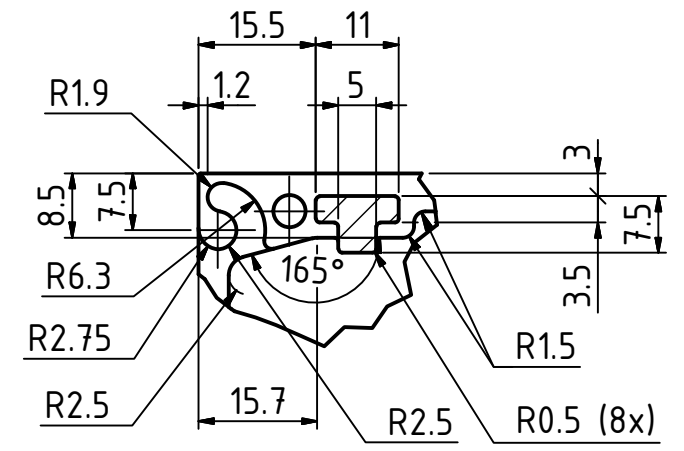

Detail Z 1:1

C-C

Rechte Seitendeckel - spiegeln

⋮ Funktions- / Kontrollmass

材质 : 304 数量 2000件

Detail X 1:1

Detail Y 1:1

Fehlende Masse nach 214.3224.05.1

Nicht vermasste Radien R0.3

Allgemeintoleranzen ISO 2768-m

| REV. | Datum | Änderung | Blatt |
|---|------------|----------------------------|---|
| 1 | 28.05.2014 | Kontrollmass 46.5 geändert | 1/1 |
| | | | Erstellt |
| | | | Datum |
| | | | JO |
| | | | 03.06.2014 |
| <p>Seitendeckel Grande IFS</p> <p>links 210x160</p> <p>214.3224.05.1</p> | | | <p>Werkstoff</p> <p>AL: Guss</p> <p>Maßstab</p> <p>2:1 (1:1)</p> <p>Plan. Nr.</p> <p>214.3224.a3.05.1</p> <p>Pfad S:\Artikelzeichnungen</p> |